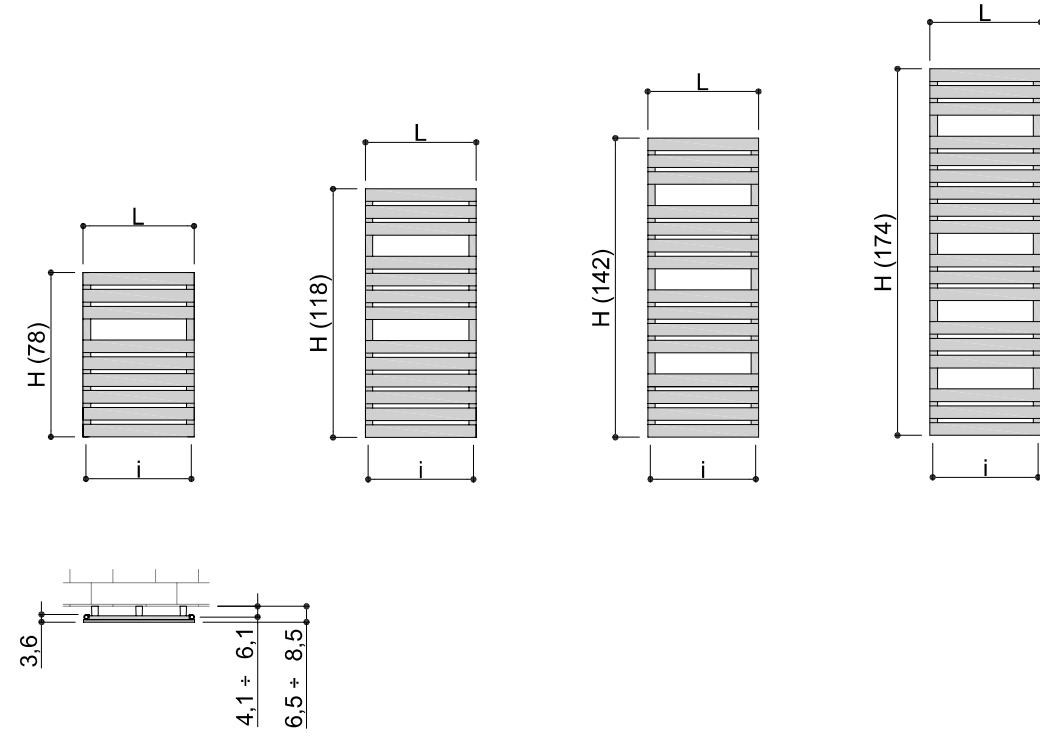

MODENA

codice code	versione feeding	n numero tubi tube number	H altezza height (mm)	L larghezza width (mm)	i interasse center to center distance (mm)	Qs (W) resa termica thermal yield		peso a vuoto weight empty (kg)	contenuto d'acqua water content (lt)
						Dt 30°C	Dt 50°C		
070.1.080045.22	Δ	9	780	476	450	197	364	3,6	1,2
070.1.080050.22				526	500	217	398	3,8	1,2
070.1.080055.22				576	550	238	433	4,1	1,3
070.1.080060.22				626	600	258	467	4,4	1,4
070.1.120045.22				476	450	291	536	5,2	1,7
070.1.120050.22				526	500	319	583	5,6	1,8
070.1.120055.22		576	550	348	630	6,0	1,9		
070.1.120060.22		626	600	377	676	6,4	2,0		
070.1.150045.22		476	450	348	641	6,2	2,0		
070.1.150050.22		526	500	380	694	6,6	2,1		
070.1.150055.22		576	550	414	748	7,1	2,3		
070.1.150060.22		626	600	447	802	7,5	2,4		
070.1.180045.22		476	450	426	783	7,4	2,4		
070.1.180050.22		526	500	464	846	8,0	2,6		
070.1.180055.22		576	550	502	909	8,5	2,8		
070.1.180060.22		626	600	541	972	9,1	2,9		