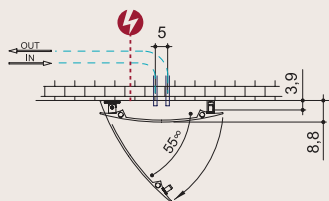

*Finitura fotografata in questa pagina:
Marron d'Inde SW208F.*

*Finish photographed on these pages:
Marron d'Inde SW208F.*

EXTRÓ DECÓ

hxb (cm)	n numero elementi/ elements number	peso a vuoto/ weight empty (kg)	volume d'acqua/ water volume (dm ³)	a (cm)	c (cm)	d (cm)	e (cm)	Qs resa termica / thermal yield □t 50°C (watt)	Q potenza elettrica / electrical power (watt)	versione mista*** / combined version***	fissa / not opening	apribile / opening
												
verticale/vertical												
120,0x50,0	1	17,0	0,68	33,0	54,0	-	-	515	500	•	•	•
150,0x50,0	1	21,0	0,85	33,0	84,0	-	-	652	600	•	•	•
180,0x50,0	1	26,0	1,02	33,0	114,0	-	-	798	800	•	•	•

*.
 per versione apribile
 **.
 per versione fissa utilizzando
 valvole Ridea
 ***.
 a richiesta con sovrapprezzo
 solo per versione apribile
 X.
 posizione ingresso a muro del
 cavo (per versione elettrica
 e mista)

*.
 for opening version
 **.
 for not opening version using
 Ridea valves
 ***.
 upon request with surcharge for
 opening version only
 X.
 electrical wire wall entry
 position (for electric and
 mixed version)