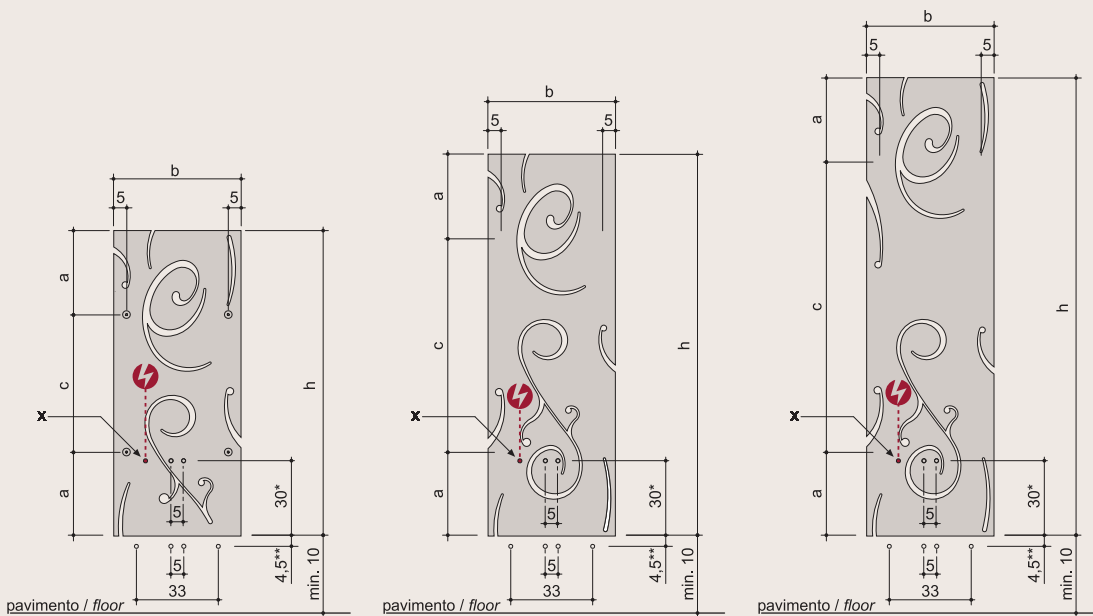

*Finitura fotografata in questa pagina:
Marron d'Inde SW208F.*

*Finish photographed on these pages:
Marron d'Inde SW208F.*

EXTRÓ DECÓ

hxb (cm)	n numero elementi/ elements number	peso a vuoto/ weight empty (kg)	volume d'acqua/ water volume (dm ³)	a (cm)	c (cm)	d (cm)	e (cm)	Qs resa termica / thermal yield □t 50°C (watt)	Q potenza elettrica / electrical power (watt)	versione mista*** / combined version***	fissa / not opening	apribile / opening
												
verticale/vertical												
120,0x50,0	1	17,0	0,68	33,0	54,0	-	-	515	500	•	•	•
150,0x50,0	1	21,0	0,85	33,0	84,0	-	-	652	600	•	•	•
180,0x50,0	1	26,0	1,02	33,0	114,0	-	-	798	800	•	•	•

*.
 per versione apribile
 **.
 per versione fissa utilizzando
 valvole Ridea
 ***.
 a richiesta con sovrapprezzo
 solo per versione apribile
 X.
 posizione ingresso a muro del
 cavo (per versione elettrica
 e mista)

*.
 for opening version
 **.
 for not opening version using
 Ridea valves
 ***.
 upon request with surcharge for
 opening version only
 X.
 electrical wire wall entry
 position (for electric and
 mixed version)