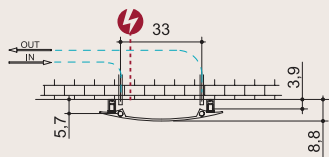

versione fissa
not opening version