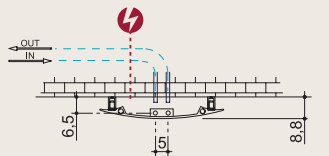

versione fissa con sovrapprezzo
not opening version with surcharge